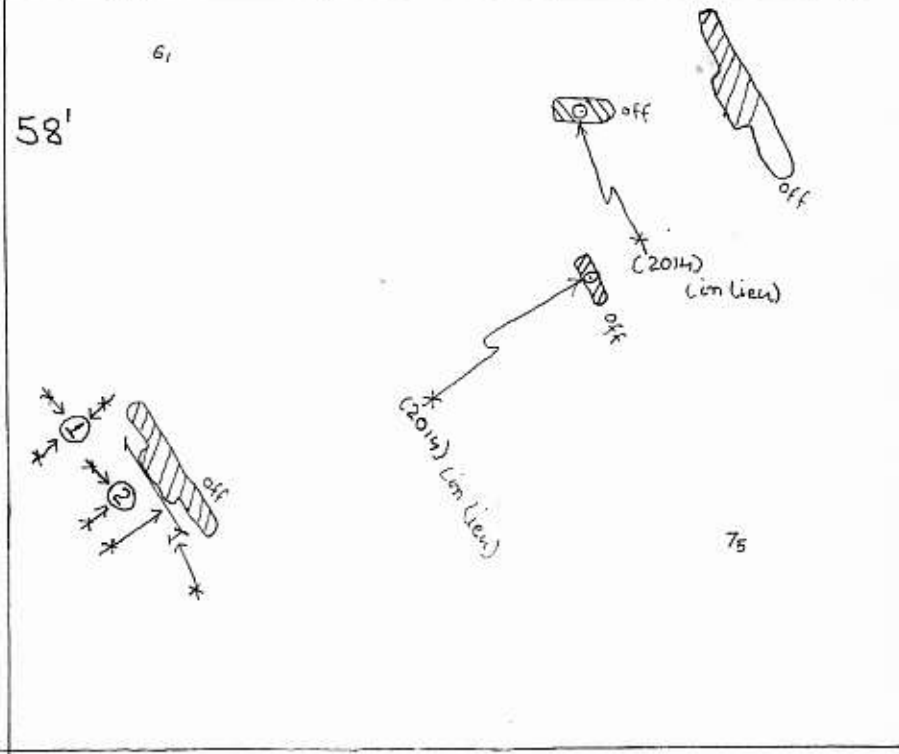

21° 42'

10<sub>8</sub>

20<sub>5</sub>

72° 24'

Folio 03 Tracing size 148 x 210 mm	NM 170 /14		NC / NE	Chart No.
	Previous update NC 15 MAR 14		15 MAR 14	2036 (INT 7352)

Folio 03 Tracing size 148 x 210 mm	NM 170 /14		NC / NE	Chart No.
	Previous update NC 31 MAR 13		31 MAR 13	2103